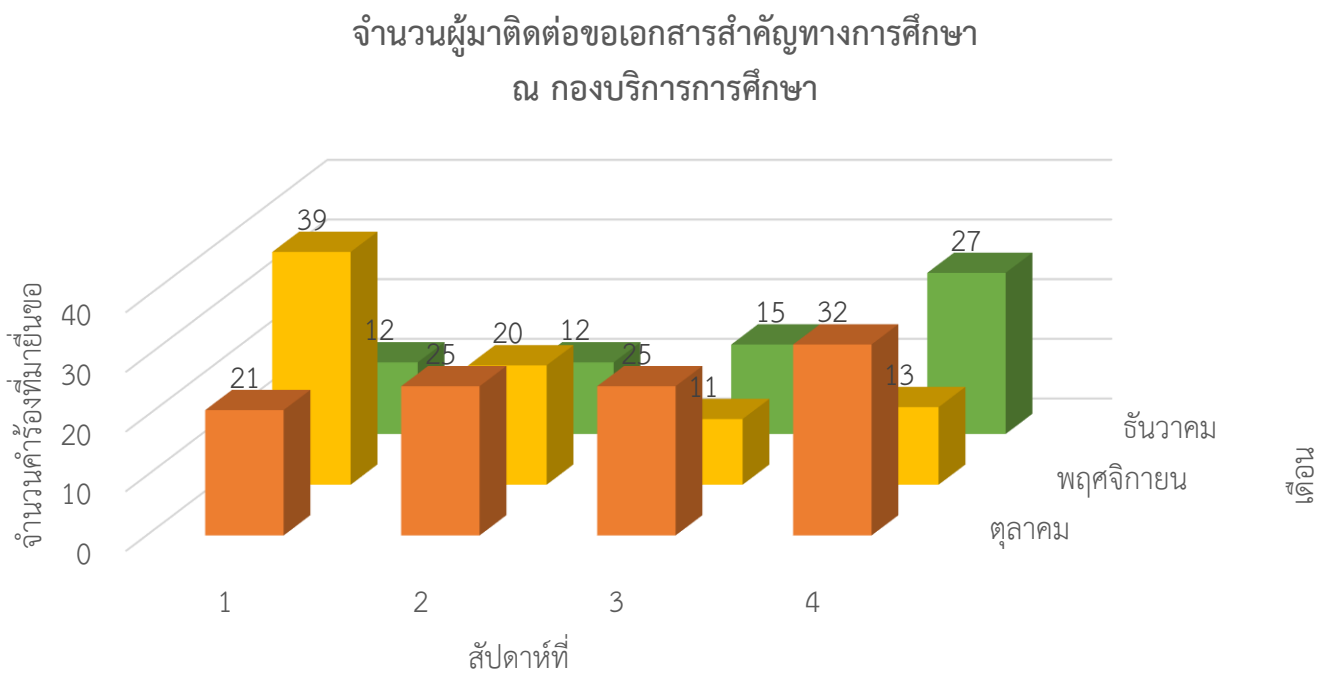

ข้อมูลสถิติผู้มาติดต่อขอเอกสารสำคัญทางการศึกษา ณ กองบริการการศึกษา ปี พ.ศ. 2567

จำนวนผู้มาติดต่อแต่ละสัปดาห์ของเดือนมกราคม - มีนาคม

จำนวนผู้มาติดต่อแต่ละสัปดาห์ของเดือนเมษายน - มิถุนายน

จำนวนผู้มาติดต่อขอเอกสารสำคัญทางการศึกษา  
ณ กองบริการการศึกษา

จำนวนผู้มาติดต่อแต่ละสัปดาห์ของเดือนกรกฎาคม - กันยายน

จำนวนผู้มาติดต่อแต่ละสัปดาห์ของเดือนเดือนตุลาคม - ธันวาคม