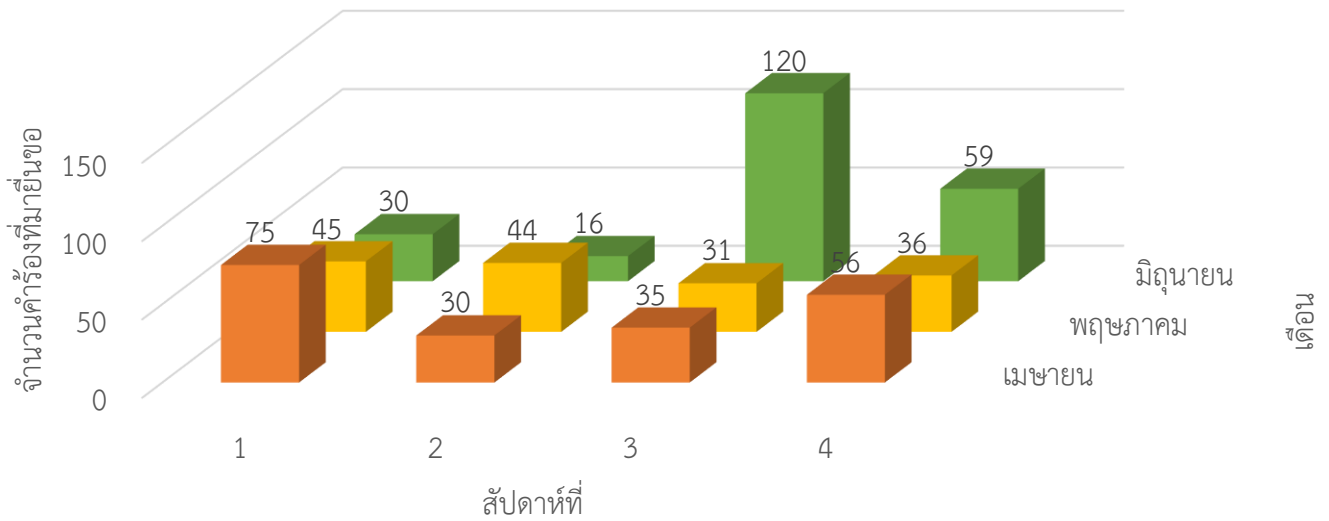

ข้อมูลสถิติผู้มาติดต่อขอเอกสารสำคัญทางการศึกษา ณ กองบริการการศึกษา ปี พ.ศ. 2567

จำนวนผู้มาติดต่อแต่ละสัปดาห์ของเดือนมกราคม - มีนาคม

จำนวนผู้มาติดต่อแต่ละสัปดาห์ของเดือนเมษายน - มิถุนายน

จำนวนผู้มาติดต่อขอเอกสารสำคัญทางการศึกษา  
ณ กองบริการการศึกษา

จำนวนผู้มาติดต่อแต่ละสัปดาห์ของเดือนกรกฎาคม - กันยายน

จำนวนผู้มาติดต่อแต่ละสัปดาห์ของเดือนเดือนตุลาคม - ธันวาคม