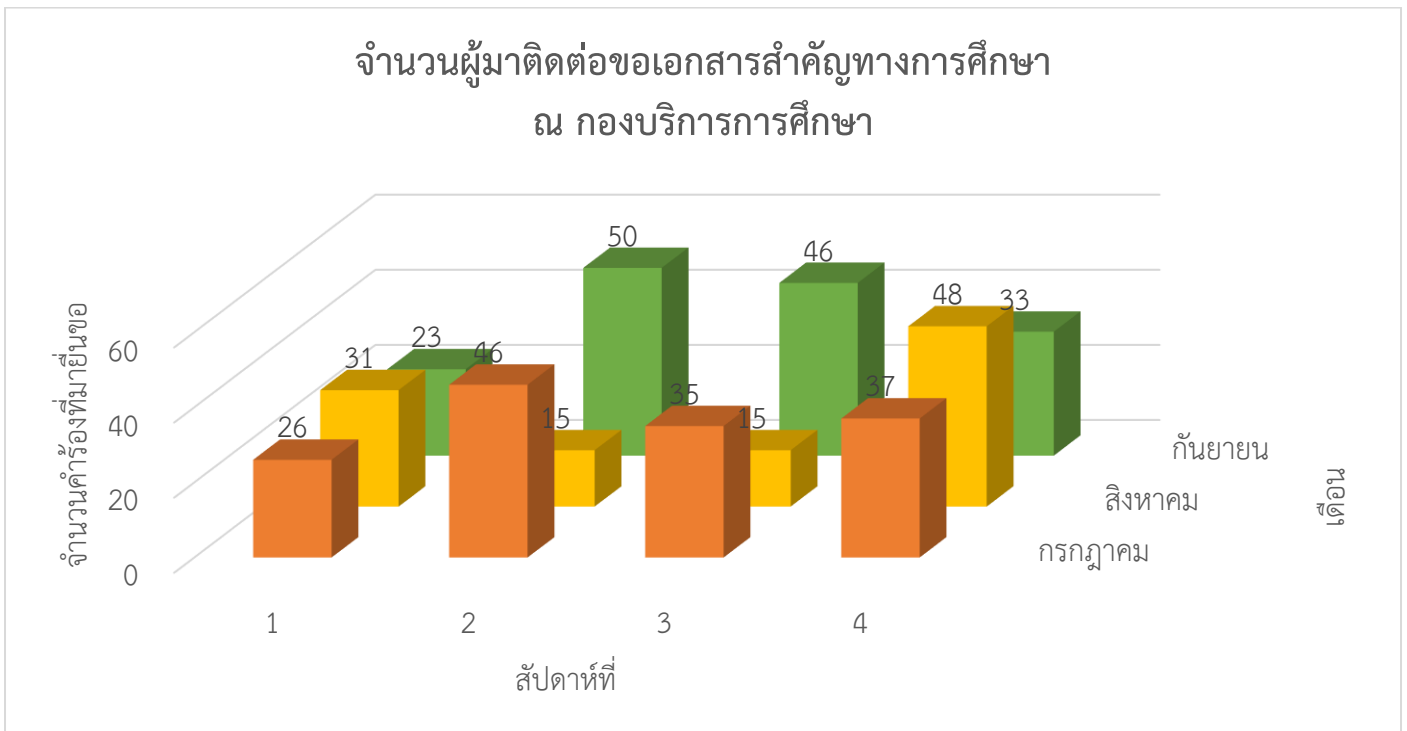

ข้อมูลสถิติผู้มาติดต่อขอเอกสารสำคัญทางการศึกษา ณ กองบริการการศึกษา ปี พ.ศ. 2567

จำนวนผู้มาติดต่อแต่ละสัปดาห์ของเดือนมกราคม - มีนาคม

จำนวนผู้มาติดต่อแต่ละสัปดาห์ของเดือนเมษายน - มิถุนายน

จำนวนผู้มาติดต่อขอเอกสารสำคัญทางการศึกษา  
ณ กองบริการการศึกษา

จำนวนผู้มาติดต่อแต่ละสัปดาห์ของเดือนกรกฎาคม - กันยายน

จำนวนผู้มาติดต่อแต่ละสัปดาห์ของเดือนเดือนตุลาคม - ธันวาคม