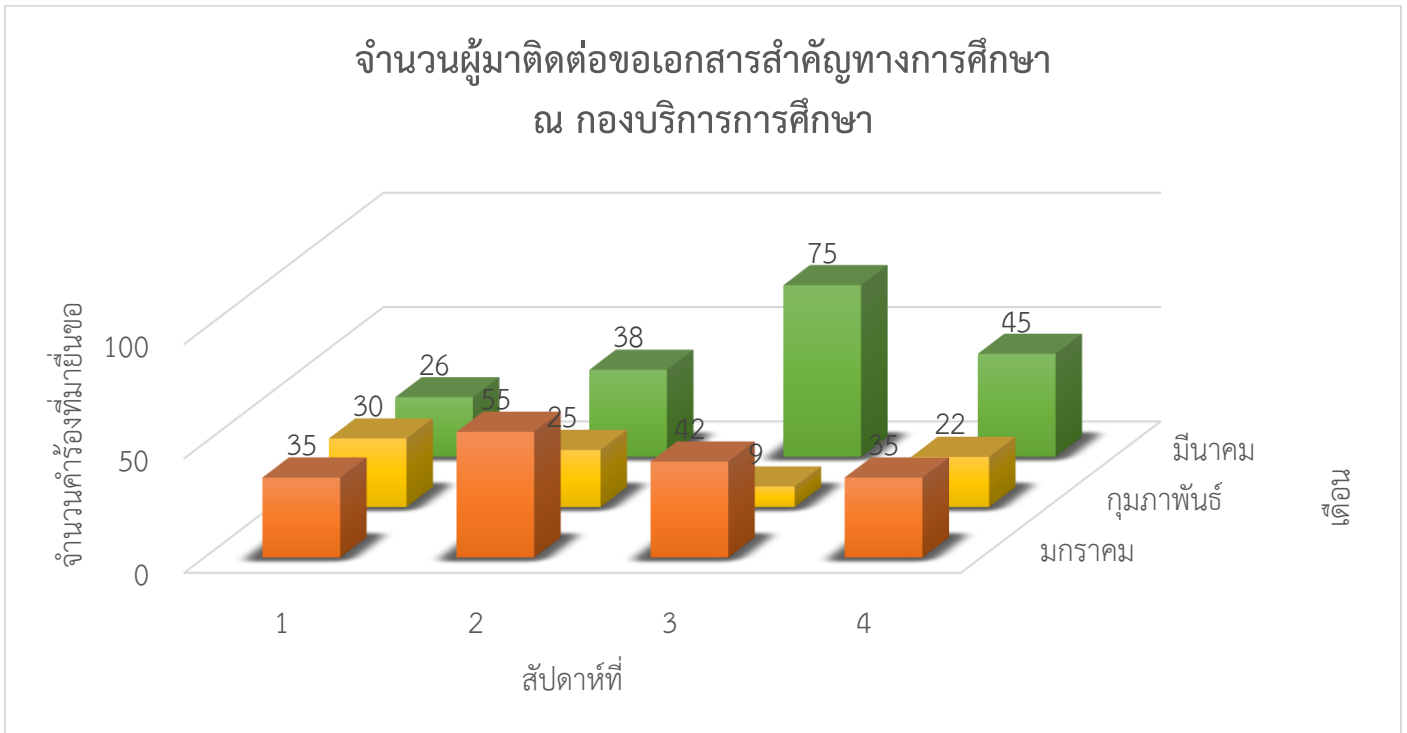

ข้อมูลสถิติผู้มาติดต่อขอเอกสารสำคัญทางการศึกษา ณ กองบริการการศึกษา ปี พ.ศ. 2567

จำนวนผู้มาติดต่อแต่ละสัปดาห์ของเดือนมกราคม - มีนาคม

จำนวนผู้มาติดต่อแต่ละสัปดาห์ของเดือนเมษายน - มิถุนายน

จำนวนผู้มาติดต่อขอเอกสารสำคัญทางการศึกษา  
ณ กองบริการการศึกษา

จำนวนผู้มาติดต่อแต่ละสัปดาห์ของเดือนกรกฎาคม - กันยายน

จำนวนผู้มาติดต่อแต่ละสัปดาห์ของเดือนเดือนตุลาคม - ธันวาคม