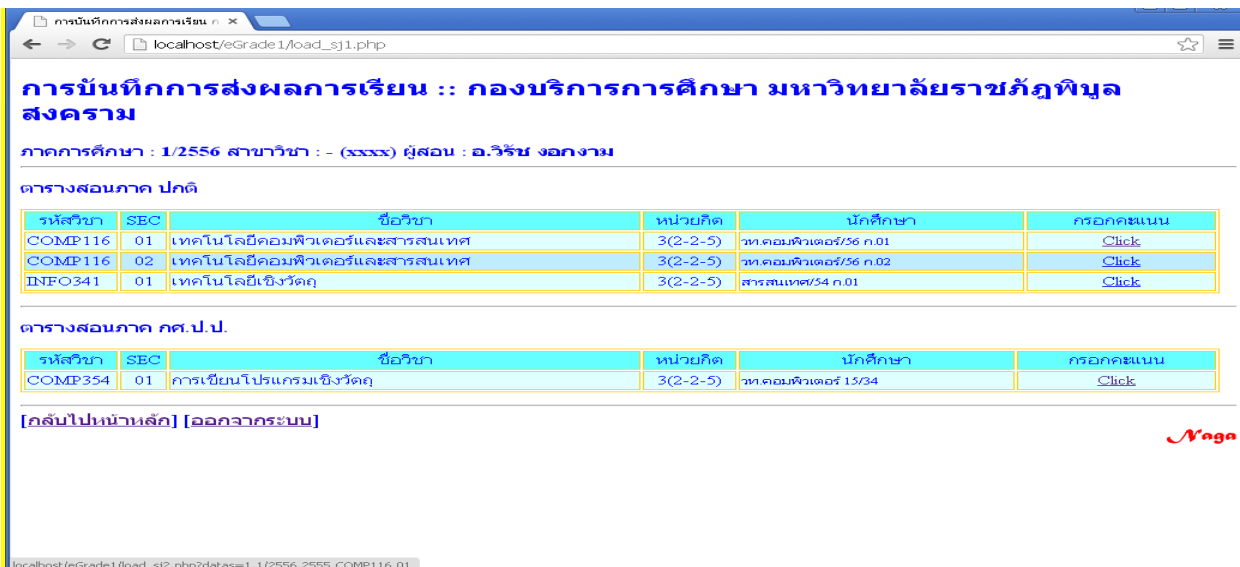

รายงานตัวเข้าศึกษา ภาคปกติ ประจำปีการศึกษา 2556

ภาคเรียนปกติ	วันจันทร์ - ศุกร์	8.30 - 16.30 น.
	วันเสาร์ - อาทิตย์	9.00 - 16.00 น.
ภาคเรียนฤดูร้อน	วันจันทร์ - ศุกร์	8.30 - 16.30 น.
	วันเสาร์ - อาทิตย์	9.00 - 16.00 น.

ปิดบริการในวันหยุดนักขัตฤกษ์และวันหยุดของมหาวิทยาลัย

2. ทำการ Login โดยใช้รหัสของ อาจารย์ ที่ทางกองบริการออกให้

3. ถ้า Login ผ่าน จะเข้าสู่หน้าโปรแกรมหลัก ซึ่งจะแสดงตารางสอน ของอาจารย์

4. ให้อาจารย์ทำการ Click ช่องกรอกคะแนน วิชาที่ต้องการ เพื่อทำการกรอกคะแนน หรือ ดูข้อมูล