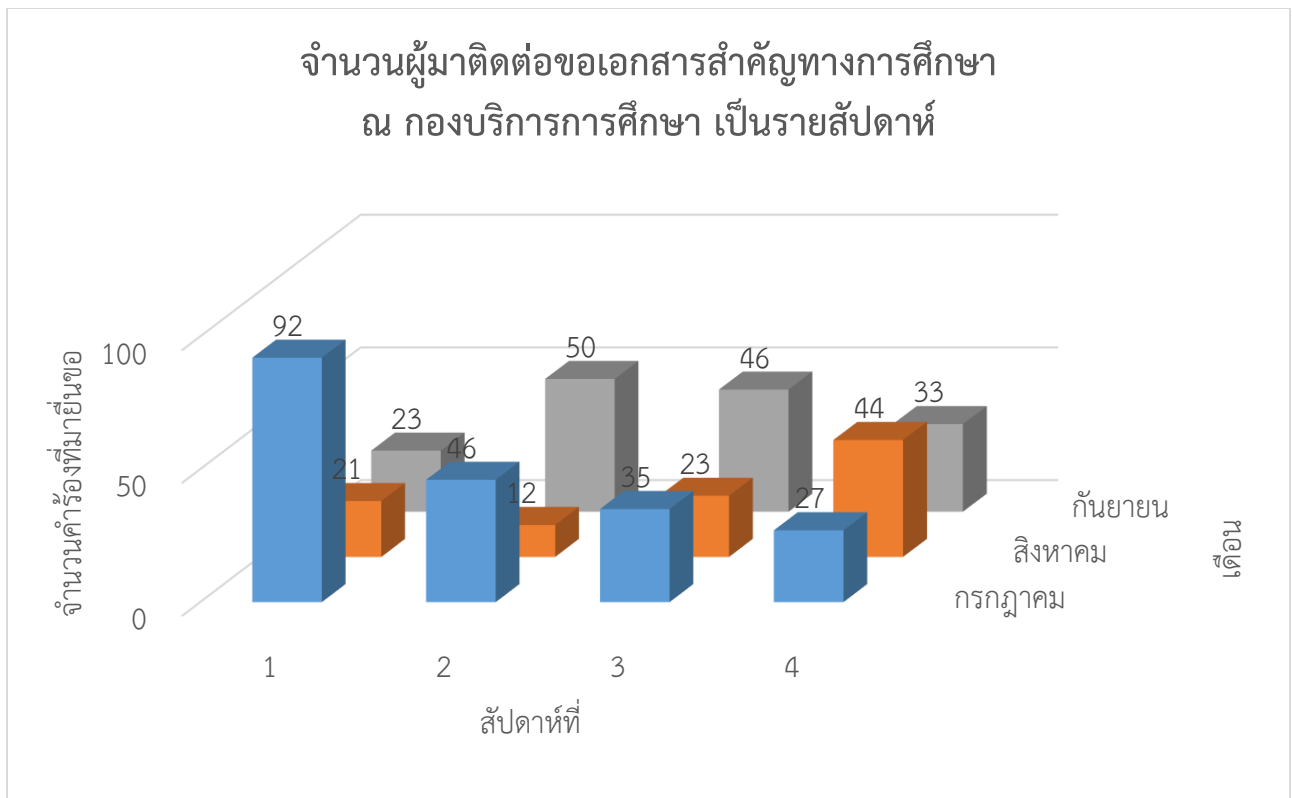

ข้อมูลสถิติผู้มาติดต่อขอเอกสารสำคัญทางการศึกษา ณ กองบริการการศึกษา ปี พ.ศ. 2566

จำนวนผู้มาติดต่อแต่ละสัปดาห์ของเดือนมกราคม – มีนาคม

จำนวนผู้มาติดต่อแต่ละสัปดาห์ของเดือนเมษายน – มิถุนายน

ข้อมูลสถิติผู้มาติดต่อขอเอกสารสำคัญทางการศึกษา ณ กองบริการการศึกษา ปี พ.ศ. 2566

จำนวนผู้มาติดต่อแต่ละสัปดาห์ของเดือนกรกฎาคม - กันยายน

จำนวนผู้มาติดต่อแต่ละสัปดาห์ของเดือนเดือนตุลาคม - ธันวาคม

ข้อมูลสถิติผู้มาติดต่อขอเอกสารสำคัญทางการศึกษา ณ กองบริการการศึกษา ปี พ.ศ. 2566

ข้อมูลสถิติภาพรวมของผู้มาติดต่อแต่ละเดือน