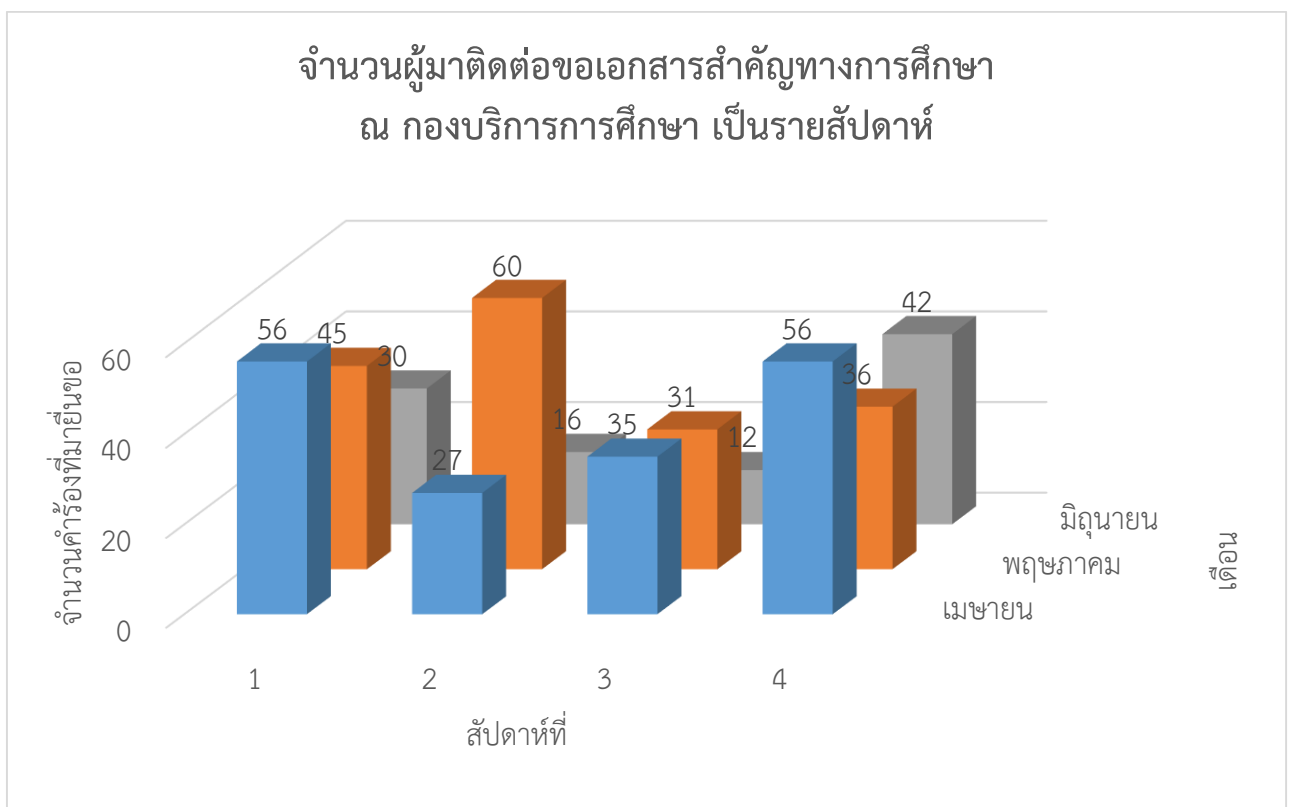

ข้อมูลสถิติผู้มาติดต่อขอเอกสารสำคัญทางการศึกษา ณ กองบริการการศึกษา ปี พ.ศ. 2566

จำนวนผู้มาติดต่อแต่ละสัปดาห์ของเดือนมกราคม – มีนาคม

จำนวนผู้มาติดต่อแต่ละสัปดาห์ของเดือนเมษายน – มิถุนายน

ข้อมูลสถิติผู้มาติดต่อขอเอกสารสำคัญทางการศึกษา ณ กองบริการการศึกษา ปี พ.ศ. 2566

จำนวนผู้มาติดต่อแต่ละสัปดาห์ของเดือนกรกฎาคม - กันยายน

จำนวนผู้มาติดต่อแต่ละสัปดาห์ของเดือนเดือนตุลาคม - ธันวาคม

ข้อมูลสถิติผู้มาติดต่อขอเอกสารสำคัญทางการศึกษา ณ กองบริการการศึกษา ปี พ.ศ. 2566

ข้อมูลสถิติภาพรวมของผู้มาติดต่อแต่ละเดือน