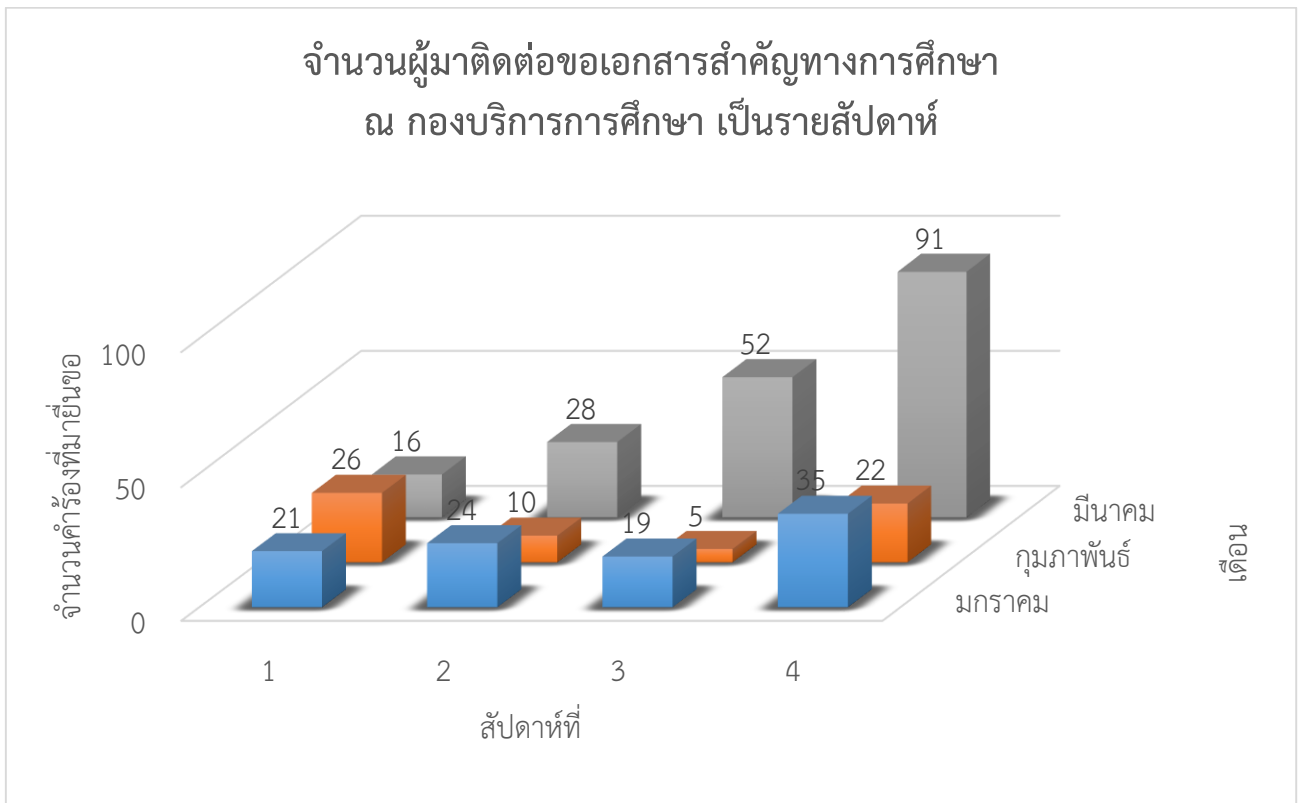

ข้อมูลสถิติผู้มาติดต่อขอเอกสารสำคัญทางการศึกษา ณ กองบริการการศึกษา ปี พ.ศ. 2566

จำนวนผู้มาติดต่อแต่ละสัปดาห์ของเดือนมกราคม – มีนาคม

จำนวนผู้มาติดต่อแต่ละสัปดาห์ของเดือนเมษายน – มิถุนายน

ข้อมูลสถิติผู้มาติดต่อขอเอกสารสำคัญทางการศึกษา ณ กองบริการการศึกษา ปี พ.ศ. 2566

จำนวนผู้มาติดต่อแต่ละสัปดาห์ของเดือนกรกฎาคม - กันยายน

จำนวนผู้มาติดต่อแต่ละสัปดาห์ของเดือนเดือนตุลาคม - ธันวาคม

ข้อมูลสถิติผู้มาติดต่อขอเอกสารสำคัญทางการศึกษา ณ กองบริการการศึกษา ปี พ.ศ. 2566

ข้อมูลสถิติภาพรวมของผู้มาติดต่อแต่ละเดือน