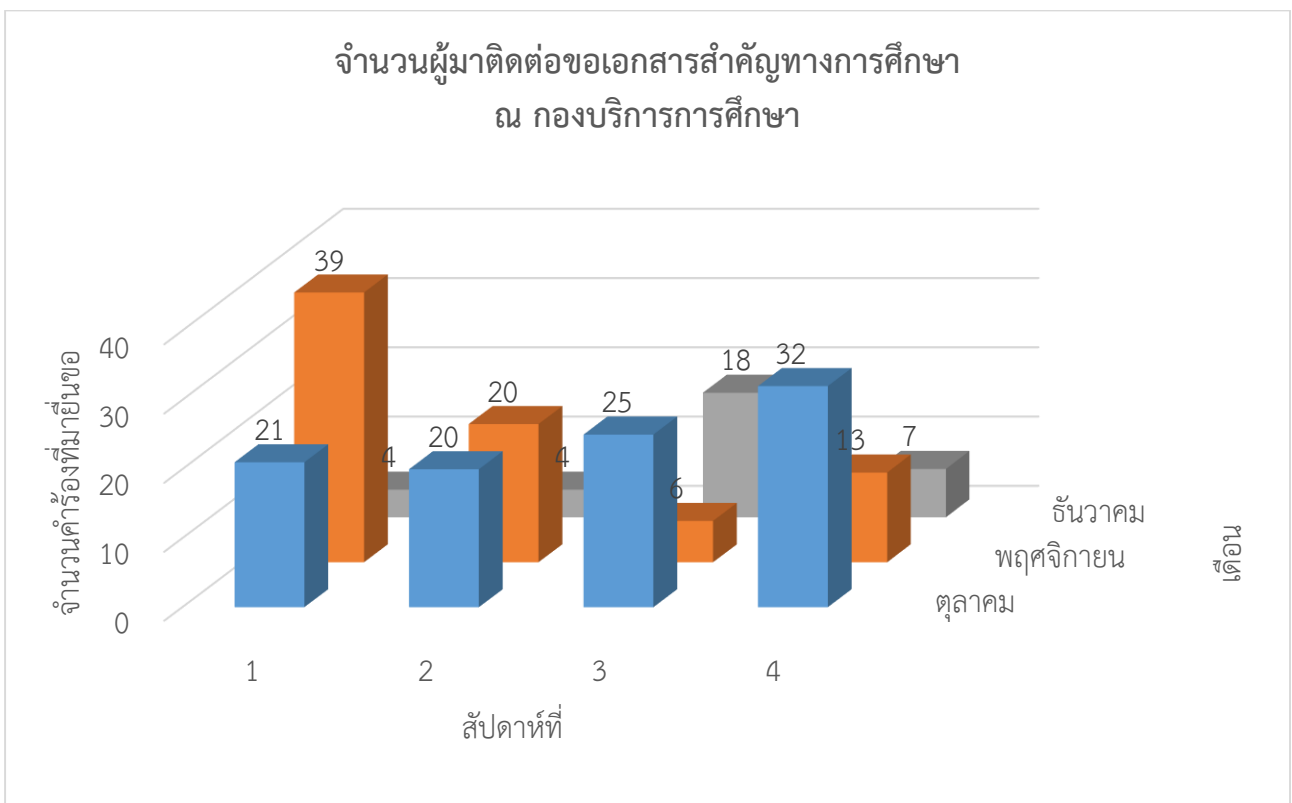

ข้อมูลสถิติผู้มาติดต่อขอเอกสารสำคัญทางการศึกษา ณ กองบริการการศึกษา ปี พ.ศ. 2566

จำนวนผู้มาติดต่อแต่ละสัปดาห์ของเดือนมกราคม – มีนาคม

จำนวนผู้มาติดต่อแต่ละสัปดาห์ของเดือนเมษายน – มิถุนายน

ข้อมูลสถิติผู้มาติดต่อขอเอกสารสำคัญทางการศึกษา ณ กองบริการการศึกษา ปี พ.ศ. 2566

จำนวนผู้มาติดต่อแต่ละสัปดาห์ของเดือนกรกฎาคม - กันยายน

จำนวนผู้มาติดต่อแต่ละสัปดาห์ของเดือนเดือนตุลาคม - ธันวาคม

ข้อมูลสถิติผู้มาติดต่อขอเอกสารสำคัญทางการศึกษา ณ กองบริการการศึกษา ปี พ.ศ. 2566

ข้อมูลสถิติภาพรวมของผู้มาติดต่อแต่ละเดือน