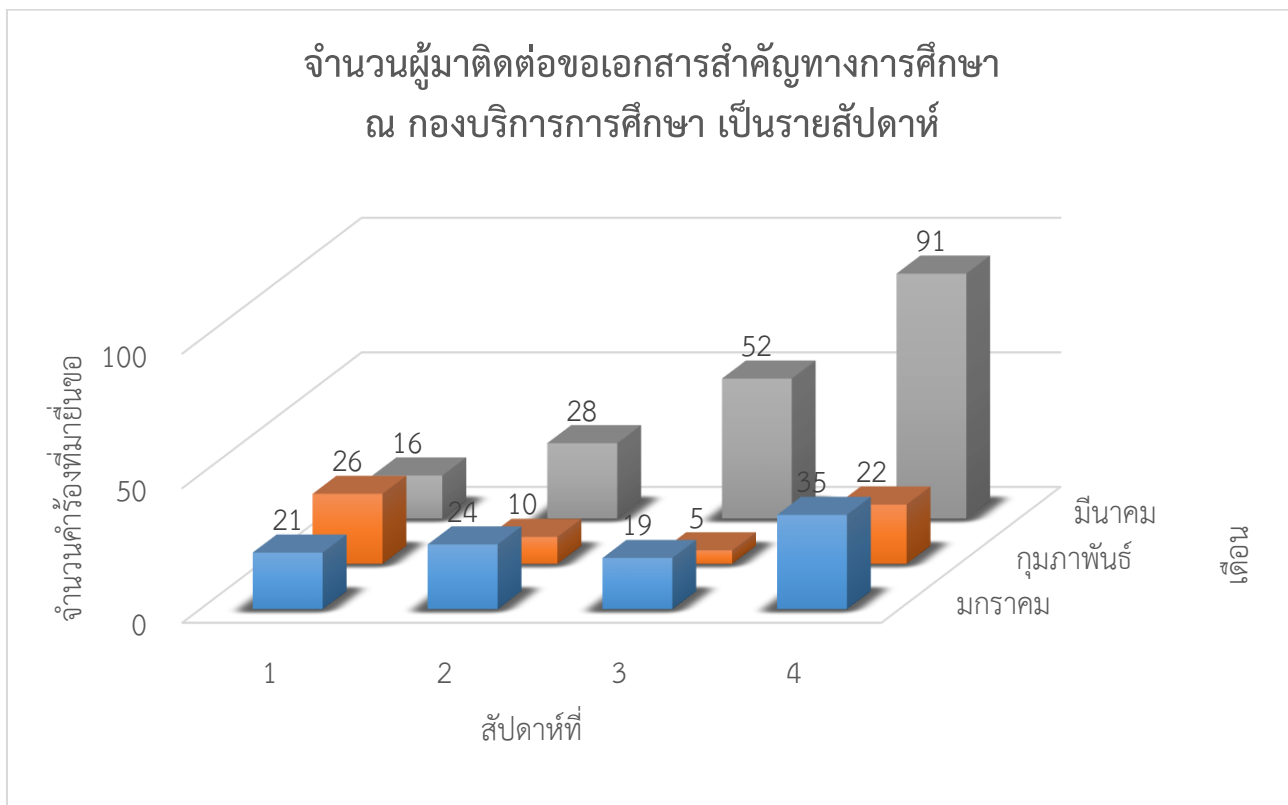

ข้อมูลสถิติผู้มาติดต่อขอเอกสารสำคัญทางการศึกษา ณ กองบริการการศึกษา ปี พ.ศ. 2567

จำนวนผู้มาติดต่อแต่ละสัปดาห์ของเดือนมกราคม - มีนาคม

จำนวนผู้มาติดต่อแต่ละสัปดาห์ของเดือนเมษายน - มิถุนายน

จำนวนผู้มาติดต่อขอเอกสารสำคัญทางการศึกษา
ณ กองบริการการศึกษา เป็นรายสัปดาห์

จำนวนผู้มาติดต่อแต่ละสัปดาห์ของเดือนกรกฎาคม - กันยายน

จำนวนผู้มาติดต่อขอเอกสารสำคัญทางการศึกษา
ณ กองบริการการศึกษา

จำนวนผู้มาติดต่อแต่ละสัปดาห์ของเดือนเดือนตุลาคม - ธันวาคม

ข้อมูลสถิติผู้มาติดต่อขอเอกสารสำคัญทางการศึกษา ณ กองบริการการศึกษา ปี พ.ศ. 2567

ข้อมูลสถิติภาพรวมของผู้มาติดต่อแต่ละเดือน