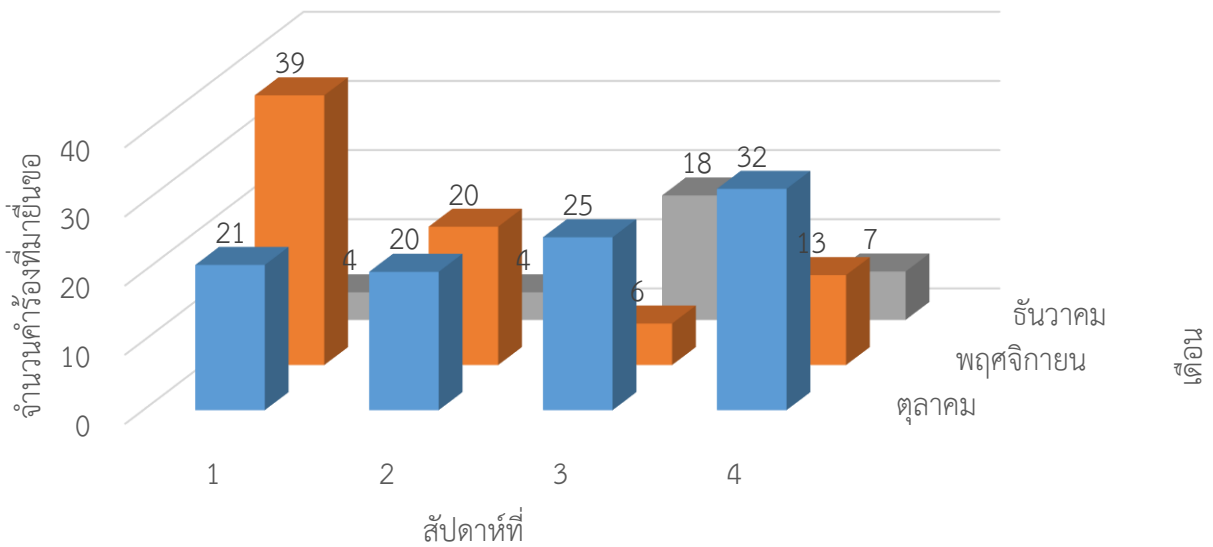

ข้อมูลสถิติผู้มาติดต่อขอเอกสารสำคัญทางการศึกษา ณ กองบริการการศึกษา ปี พ.ศ. 2567

จำนวนผู้มาติดต่อแต่ละสัปดาห์ของเดือนมกราคม - มีนาคม

จำนวนผู้มาติดต่อแต่ละสัปดาห์ของเดือนเมษายน - มิถุนายน

จำนวนผู้มาติดต่อขอเอกสารสำคัญทางการศึกษา
ณ กองบริการการศึกษา เป็นรายสัปดาห์

จำนวนผู้มาติดต่อแต่ละสัปดาห์ของเดือนกรกฎาคม - กันยายน

จำนวนผู้มาติดต่อขอเอกสารสำคัญทางการศึกษา
ณ กองบริการการศึกษา

จำนวนผู้มาติดต่อแต่ละสัปดาห์ของเดือนเดือนตุลาคม - ธันวาคม

ข้อมูลสถิติผู้มาติดต่อขอเอกสารสำคัญทางการศึกษา ณ กองบริการการศึกษา ปี พ.ศ. 2567

ข้อมูลสถิติภาพรวมของผู้มาติดต่อแต่ละเดือน