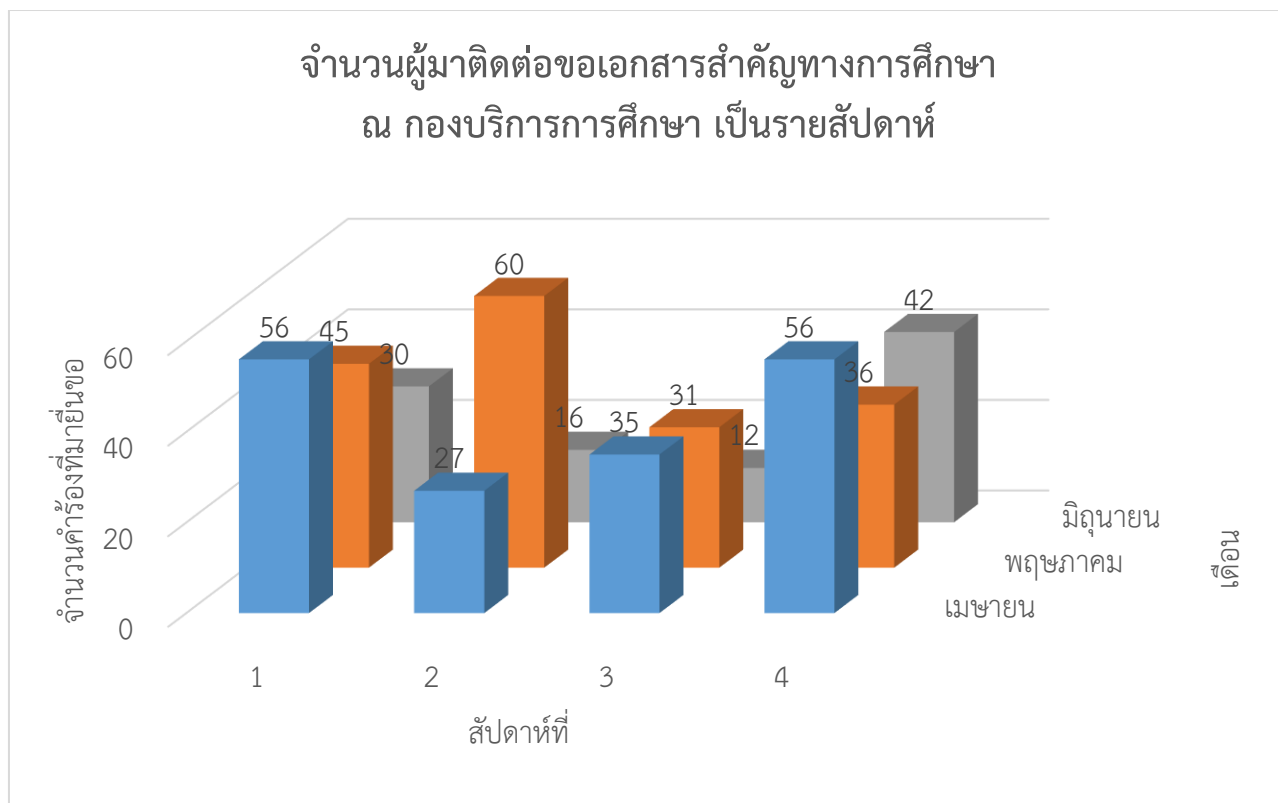

ข้อมูลสถิติผู้มาติดต่อขอเอกสารสำคัญทางการศึกษา ณ กองบริการการศึกษา ปี พ.ศ. 2567

จำนวนผู้มาติดต่อแต่ละสัปดาห์ของเดือนมกราคม - มีนาคม

จำนวนผู้มาติดต่อแต่ละสัปดาห์ของเดือนเมษายน - มิถุนายน

จำนวนผู้มาติดต่อขอเอกสารสำคัญทางการศึกษา
ณ กองบริการการศึกษา เป็นรายสัปดาห์

จำนวนผู้มาติดต่อแต่ละสัปดาห์ของเดือนกรกฎาคม - กันยายน

จำนวนผู้มาติดต่อขอเอกสารสำคัญทางการศึกษา
ณ กองบริการการศึกษา

จำนวนผู้มาติดต่อแต่ละสัปดาห์ของเดือนเดือนตุลาคม - ธันวาคม

ข้อมูลสถิติผู้มาติดต่อขอเอกสารสำคัญทางการศึกษา ณ กองบริการการศึกษา ปี พ.ศ. 2567

ข้อมูลสถิติภาพรวมของผู้มาติดต่อแต่ละเดือน