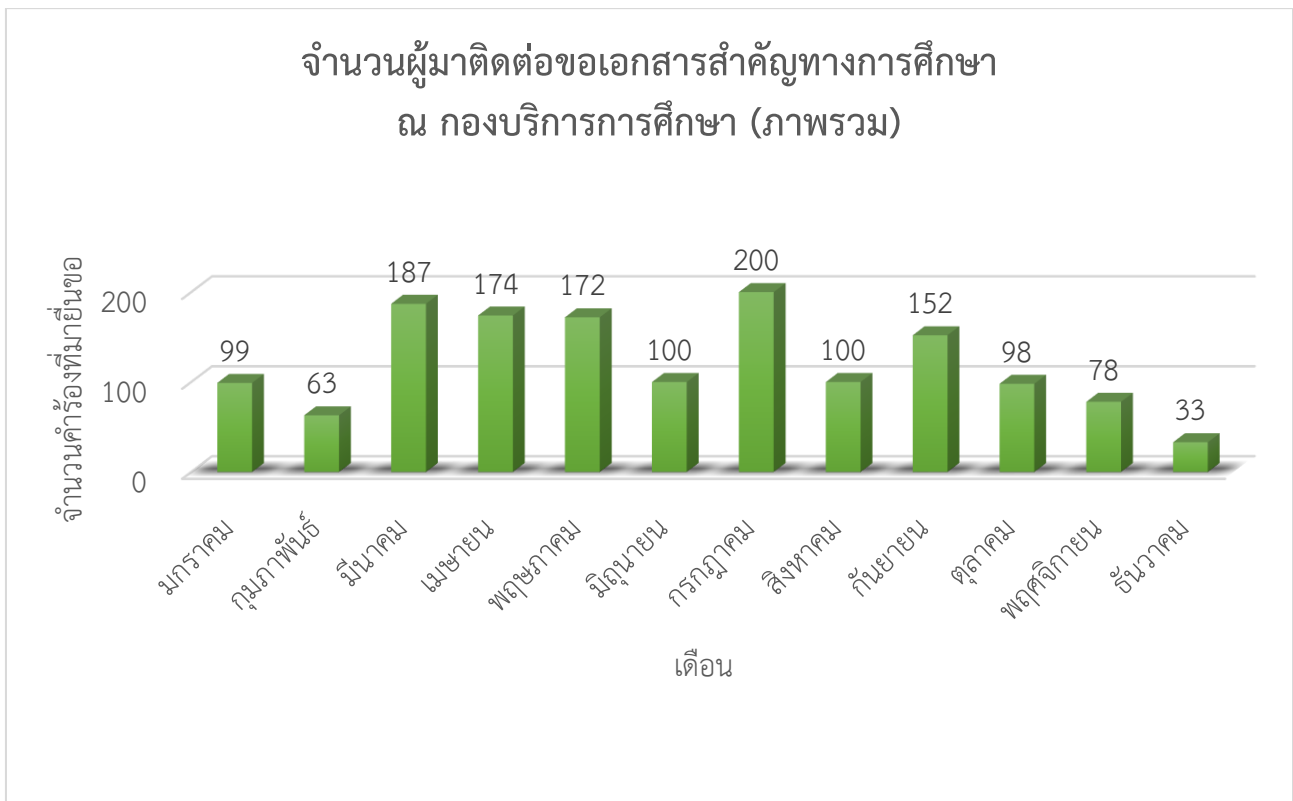

ข้อมูลสถิติผู้มาติดต่อขอเอกสารสำคัญทางการศึกษา ณ กองบริการการศึกษา ปี พ.ศ. 2567

จำนวนผู้มาติดต่อแต่ละสัปดาห์ของเดือนมกราคม - มีนาคม

จำนวนผู้มาติดต่อแต่ละสัปดาห์ของเดือนเมษายน - มิถุนายน

จำนวนผู้มาติดต่อขอเอกสารสำคัญทางการศึกษา
ณ กองบริการการศึกษา เป็นรายสัปดาห์

จำนวนผู้มาติดต่อแต่ละสัปดาห์ของเดือนกรกฎาคม - กันยายน

จำนวนผู้มาติดต่อขอเอกสารสำคัญทางการศึกษา
ณ กองบริการการศึกษา

จำนวนผู้มาติดต่อแต่ละสัปดาห์ของเดือนเดือนตุลาคม - ธันวาคม

ข้อมูลสถิติผู้มาติดต่อขอเอกสารสำคัญทางการศึกษา ณ กองบริการการศึกษา ปี พ.ศ. 2567

ข้อมูลสถิติภาพรวมของผู้มาติดต่อแต่ละเดือน