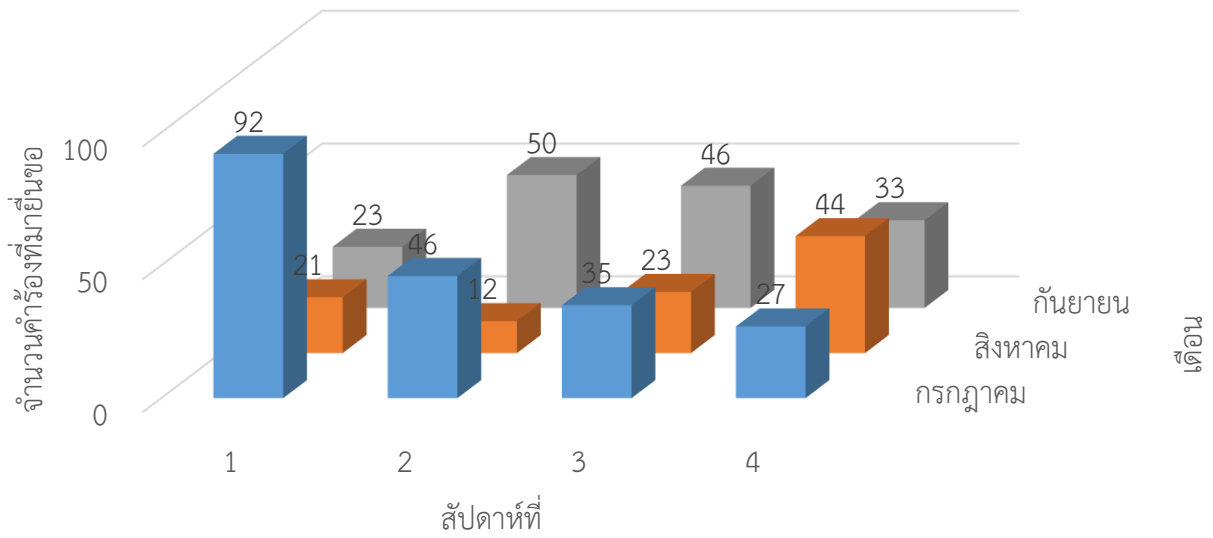

ข้อมูลสถิติผู้มาติดต่อขอเอกสารสำคัญทางการศึกษา ณ กองบริการการศึกษา ปี พ.ศ. 2567

จำนวนผู้มาติดต่อแต่ละสัปดาห์ของเดือนมกราคม - มีนาคม

จำนวนผู้มาติดต่อแต่ละสัปดาห์ของเดือนเมษายน - มิถุนายน

จำนวนผู้มาติดต่อขอเอกสารสำคัญทางการศึกษา
ณ กองบริการการศึกษา เป็นรายสัปดาห์

จำนวนผู้มาติดต่อแต่ละสัปดาห์ของเดือนกรกฎาคม - กันยายน

จำนวนผู้มาติดต่อขอเอกสารสำคัญทางการศึกษา
ณ กองบริการการศึกษา

จำนวนผู้มาติดต่อแต่ละสัปดาห์ของเดือนเดือนตุลาคม - ธันวาคม

ข้อมูลสถิติผู้มาติดต่อขอเอกสารสำคัญทางการศึกษา ณ กองบริการการศึกษา ปี พ.ศ. 2567

ข้อมูลสถิติภาพรวมของผู้มาติดต่อแต่ละเดือน